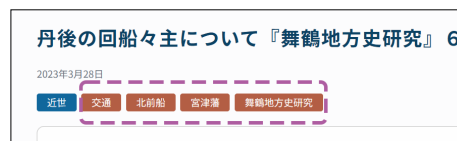

『舞鶴市史 年表編』の全データ（約3800件）から、その日に起こった出来事を紹介しています。

まるまる舞鶴の  
使い方を  
紹介するぶん！

文蔵くん  
文化情報学研究室  
オリジナルキャラクター

何を調べよう…？

- 村の名前や地名、周辺の地域名  
「新舞鶴」「溝尻村」「若狭」「福知山」…
- できごと  
「宗門改」「山論」「洪水」「正月」…
- 人や役職の名前  
「木船」「庄屋」「大庄屋」「代官」「藩主」…
- 舞鶴ならではのキーワード  
「桐実」「海軍」「田辺孝子伝」…
- これまでの歴史学科の舞鶴地域における調査成果は「文化遺産叢書」のタグから見る  
ことができます。
- 各コラムの筆者もたどることができます。

○さらに、各コラムやコレクションから  
気になるタグや関連人物・コンテンツ  
をたどっていただけます！

関連する歴史の人物  
牧野宣成

関連するコンテンツ  
伊佐津村御用日記とは  
コラム：2023年3月29日  
伊佐津 庄屋

○使い方や収録データがわかる  
こちらのコラムもチェックしてね！

○まるまる舞鶴の使い方 vol. 1  
コラム：2023年4月20日

○まるまる舞鶴の収録データ  
コラム：2023年4月19日