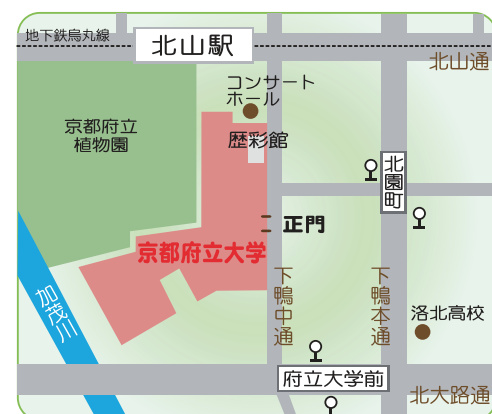

京都学・歴彩館 3 階 AV 実習室
問い合わせ先 専攻主任 n_deguchi@kpu.ac.jp

史学専攻 (13:15～14:00)

京都学・歴彩館 3 階 史学演習室 1
問い合わせ先 rekishi@kpu.ac.jp

文学研究科入試日程

- [博士前期課程] 2023年1月28日(土)、29日(日)
[博士後期課程] 2023年2月7日(火)、8日(水)
[留学生事前審査出願] 2022年12月13日(火)～

12月20日(火)午後5時まで

大学院入試については入試係nyushi@kpu.ac.jpにお問い合わせください

アクセス

- JR 京都駅、阪急烏丸駅から地下鉄烏丸線「北山駅」下車 1 出口から南へ徒歩 7 分
 - 京阪出町柳駅から市バス 1 系統「府立大学前」下車 北へ徒歩 5 分
- 会場へは便利な京都市営地下鉄・市バスをご利用ください。